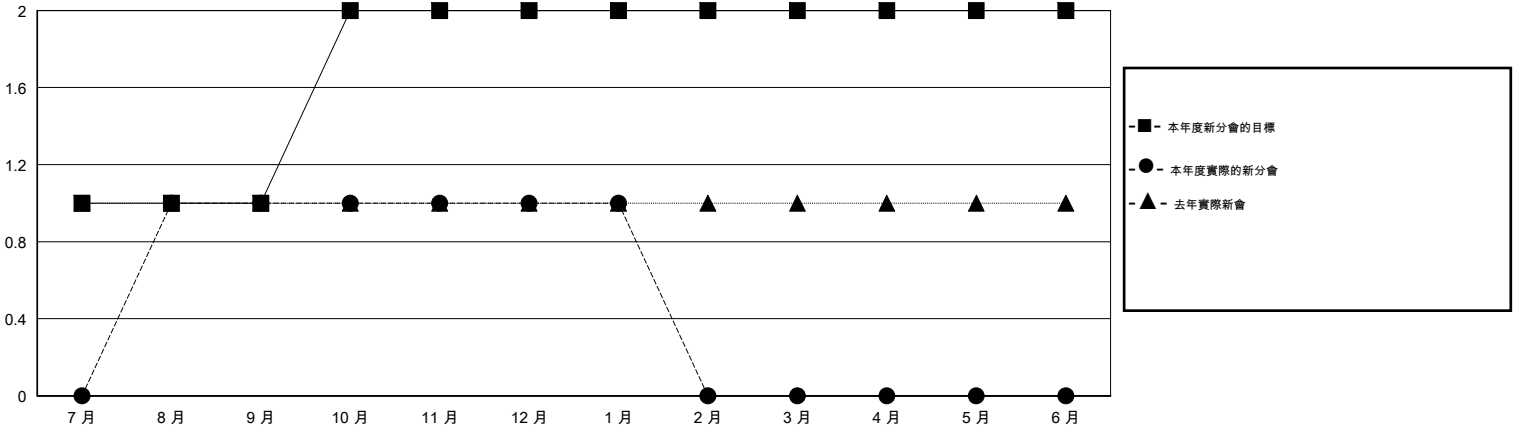

MONTHLY MEMBERSHIP PROGRESS REPORT

District 300D2

Results as of: 1/31/2016

GMT: PEI-JEN CHEN

地點 REP OF CHINA

GMT憲章區 5

分會				
成果 2015-2016				
季	新分會目標	新會	會員流失的分會	淨增/減
7月/8月/9月	1	1	0	1
10月/11月/12月	1	0	0	0
1月/2月/3月	0	0	0	0
4月/5月/6月	0	0	0	0

位會員@每位須繳				
成果 2015-2016				
季	新會員目標	增加的授證/新會員	退會人數	淨增/減
7月/8月/9月	145	238	144	94
10月/11月/12月	25	46	30	16
1月/2月/3月	20	41	45	-4
4月/5月/6月	15	0	0	0

目標與實際新會累積