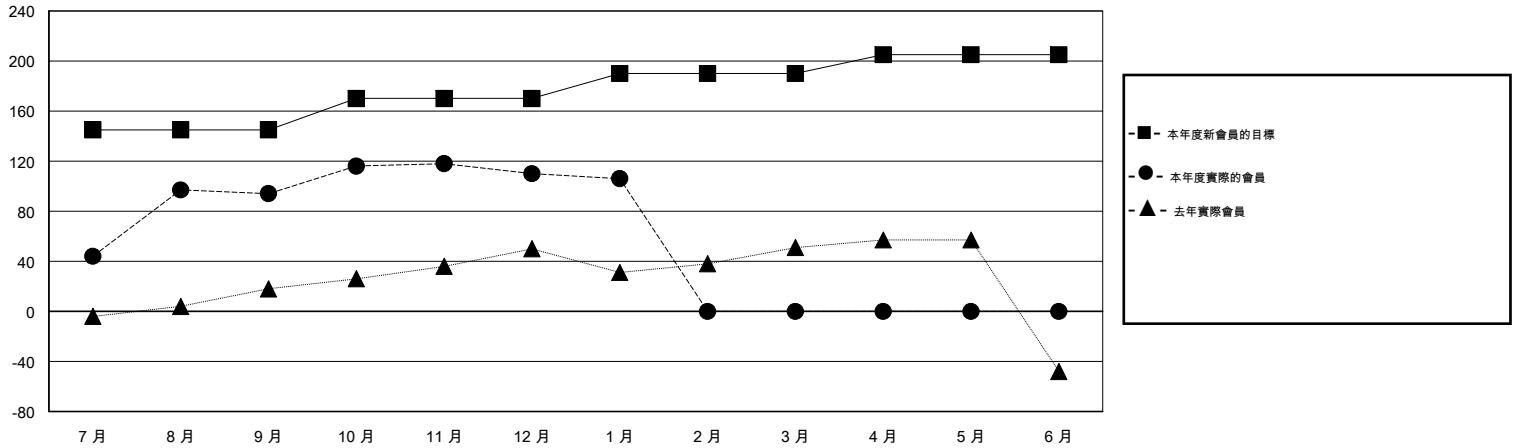

目標和實際會員累積

已取消的分會: 0	53 CLUBS OF 55 增添1位或以上的新會員	性別分佈
放棄的會員	點擊這裡取得健康評估資料	男 1,372 (74.97%)
過世 4		女 458 (25.03%)
分會已取消 0	家庭單位會員 22	
其他 215	戶長 8	
總計 219	非戶長 14